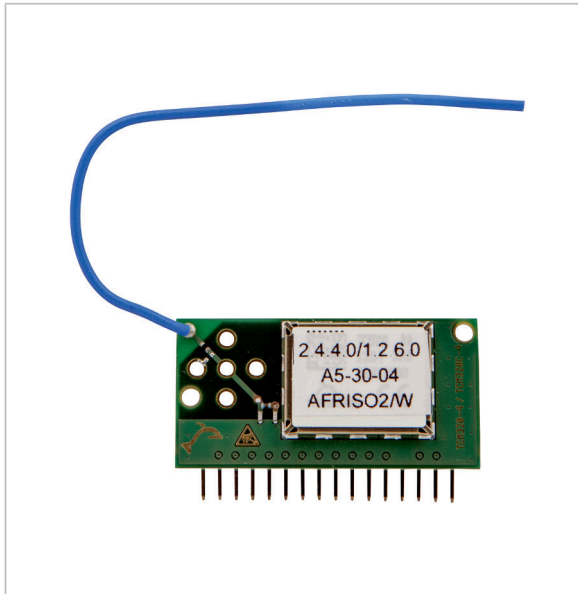

## EnOcean®-Funkmodul TCM 320

### Anwendung

Zur Fernmeldung und einfachen Integration von WATCHDOG-LINE Warngeräten in Smart-Home-Systeme (z. B. AFRISO Smart Home) auf EnOcean®-Funkbasis. Nutzer mit mobilem Endgerät können schnell und direkt resultierende Aufgaben und Maßnahmen aufgrund einer Warnmeldung einleiten oder abarbeiten.

### Ausführungen

	Art.-Nr.
EnOcean®-Funkmodul TCM 320	78082

Blaue Art.-Nr. = Lagerware

### Beschreibung

EnOcean®-Funkmodul für AFRISO-WATCHDOG Warngeräte. Nachträglich aufsteckbar auf Geräteplatinen, die werkseitig mit einem Steckplatz für das EnOcean®-Funkmodul ausgerüstet sind. Integrierbar in alle AFRISO Produkte mit Kennzeichnung „EnOcean-ready“ auf dem Frontschild.