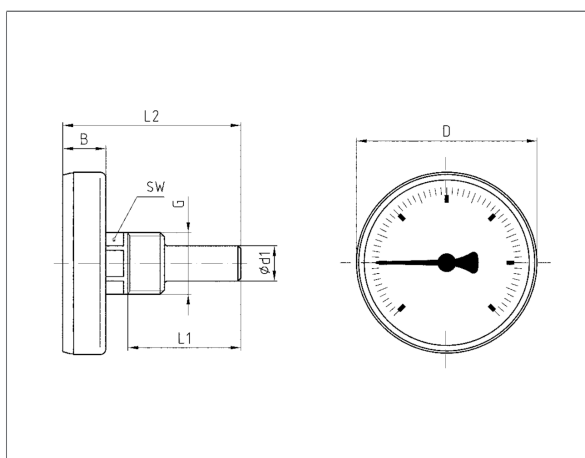

Heating, plumbing

Technical specifications

Nominal size

63 – 80 – 100

Measuring element

Bimetal helix

Accuracy class

2 (EN 13190)

Standard version

Connection

Stem: Brass or aluminium, \varnothing 9 mm
Thermowell: G $\frac{1}{2}$ B, Brass, \varnothing 12 mm, removable
Thermowell: Stem length 40 mm with optional self-sealing thread with PTFE sealing ring

Mounting position

Centre back

Dial

Plastic, white
Scaling black

Options

- Nominal size 63 (bottom back)

Ranges °C

-20/+60, 0/60, 0/120

Window

Plastic, clipped in

Technical drawings

Centre back connection, NG 63 – 80 – 100

Dimensions (mm)

NG	B	D	d1	G	L1	L2	SW
63	14,7	62	12	G½B	40	61	19
63	14,7	62	12	G½B	63	85	19
63	14,7	62	12	G½B	100	122	19
63	14,7	62	12	G½B	150	172	19
80	14,8	79	12	G½B	40	61	19
80	14,8	79	12	G½B	63	85	19
80	14,8	79	12	G½B	100	122	19
80	14,8	79	12	G½B	150	172	19
100	15	100	12	G½B	40	61	19
100	15	100	12	G½B	63	85	19
100	15	100	12	G½B	100	122	19
100	15	100	12	G½B	150	172	19
100	15	100	12	G½B	200	222	19