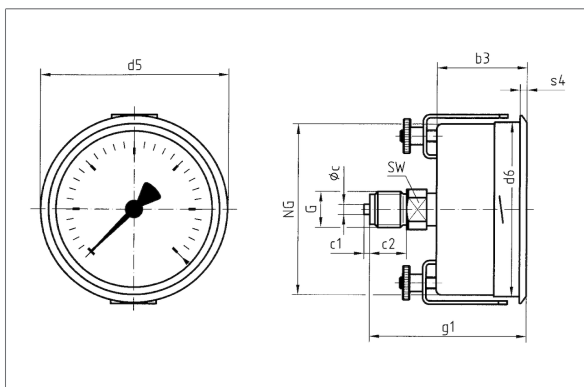

Centre back connection, panel mounting bezel with clamp fixing

Dimensions (mm)

NG	b3	∅c	c1	c2	d5	d6	G	g1	s4	SW
63	37	5	2	13	68	64	G$\frac{1}{4}$B	60	3	14
100	49	6	3	20	107	101	G$\frac{1}{2}$B	81	4	22
160	52	6	3	20	167	161	G$\frac{1}{2}$B	84	4,5	22