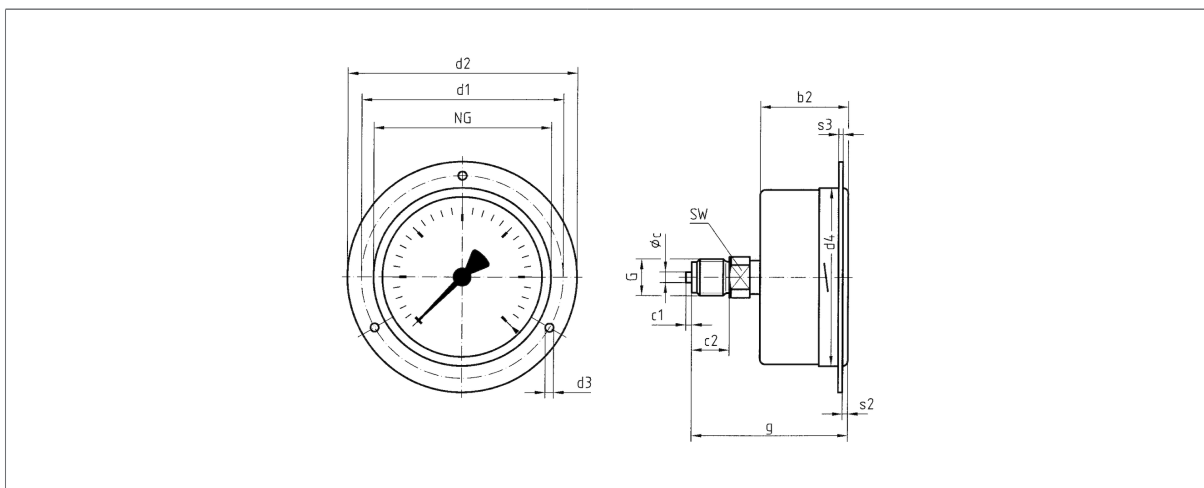

#### Bottom connection

**Dimensions (mm)**

NG	a	b	∅c	c1	c2	G	h	SW
63	10,8	40	5	2	13	G $\frac{1}{4}$ B	53	14
100	15,6	49	6	3	20	G $\frac{1}{2}$ B	86	22
160	17,5	50	6	3	20	G $\frac{1}{2}$ B	116	22

#### Centre back connection

**Dimensions (mm)**

NG	b2	∅c	c1	c2	G	g	SW
63	37	5	2	13	G $\frac{1}{4}$ B	60	14
100	49	6	3	20	G $\frac{1}{2}$ B	81	22
160	50	6	3	20	G $\frac{1}{2}$ B	82	22

Centre back connection, 3-hole fixing, panel mounting bezel

Dimensions (mm)

NG	b2	∅c	c1	c2	d1*	d2	d3*	d4	G	g	s2	s3	SW
63	37	5	2	13	75	85	3,5	64	G $\frac{1}{4}$ B	60	3	2	14
100	49	6	3	20	116	132	4,8	104	G $\frac{1}{2}$ B	81	4	2	22
160	50	6	3	20	178	196	5,8	164	G $\frac{1}{2}$ B	82	4	2	22