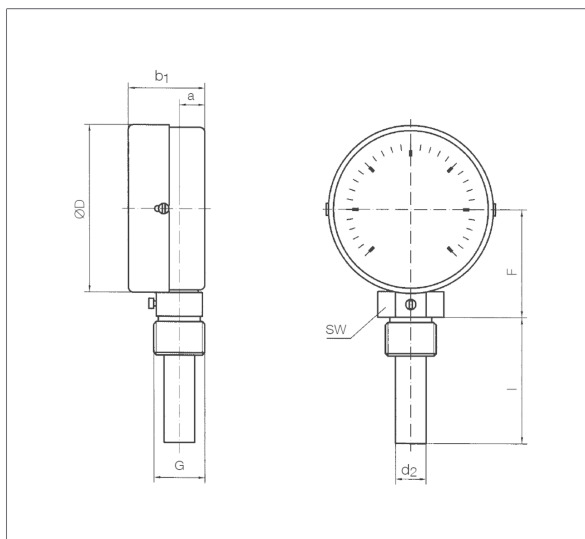

Bottom or centre back

Dial

Aluminium, white

Scaling black

Pointer

Aluminium, black

Application area (EN 13190)

Continuous load: Measuring range

Sheet steel, nickel-plated

Window

Instrument glass

Options

- Other connection types
- Other ranges
- Other stem lengths

Technical drawings

Bottom connection

Dimensions (mm)

NG	a	b1	D	d2	F	G	I	SW
63	10	34	63	12	43,5	G½B	40	22
	10	34	63	12	43,5	G½B	63	22
	10	34	63	12	43,5	G½B	100	22
	10	34	63	12	43,5	G½B	150	22
80	10	36	80	12	52	G½B	40	22
	10	36	80	12	52	G½B	63	22
	10	36	80	12	52	G½B	100	22
	10	36	80	12	52	G½B	150	22
100	10	36	100	12	62	G½B	40	22
	10	36	100	12	62	G½B	63	22
	10	36	100	12	62	G½B	100	22
	10	36	100	12	62	G½B	150	22
160	37	160	12	92	G½B	40	22	
	37	160	12	92	G½B	63	22	
	37	160	12	92	G½B	100	22	
	37	160	12	92	G½B	150	22	

Centre back connection

Dimensions (mm)

NG	b	D	d2	G	I	SW
63	24	63	12	G½B	40	22
	24	63	12	G½B	63	22
	24	63	12	G½B	100	22
	24	63	12	G½B	150	22
80	24	80	12	G½B	40	22
	24	80	12	G½B	63	22
	24	80	12	G½B	100	22
	24	80	12	G½B	150	22
100	26	100	12	G½B	40	22
	26	100	12	G½B	63	22
	26	100	12	G½B	100	22
	26	100	12	G½B	150	22
160	32	160	12	G½B	40	22
	32	160	12	G½B	63	22
	32	160	12	G½B	100	22
	32	160	12	G½B	150	22